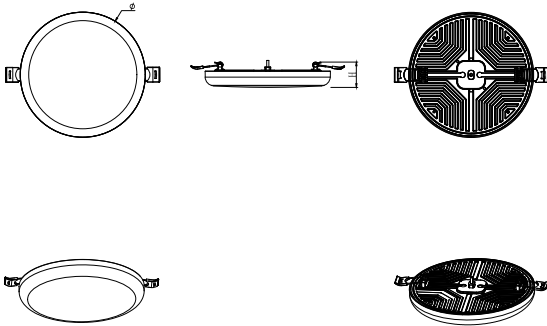

ZHONGSHAN XILE OPTOELECTRONIC TECHNOLOGY CO.,LTD.

Datasheet- Small Panel Light Typhon (COLOR) Series

PARAMETERS:

ModelNo	XLRPR-6+3W	XLRPR-12+4W	XLRPR-18+6W	XLRPR-24+7W
Power	10W	15W	22W	32W
Light Color	R+G/R+B/G+B for basic combination,customizable			
Power Factor	0.5/0.9			
CRI	70			
Beam Angle	120°			
LED	SMD2835*51	SMD2835*88	SMD2835*133	SMD2835*169
Diameter(mm)	Φ100*16	Φ100*16	Φ170*18	Φ220*18
Hole size(mm)	50MM<CUT<70MM	50MM<CUT<95MM	50MM<CUT<140MM	50MM<CUT<190MM

DIMENSIONS

LIGHTING DISTRIBUTIONS

EXPLODE

APPLICATIONS