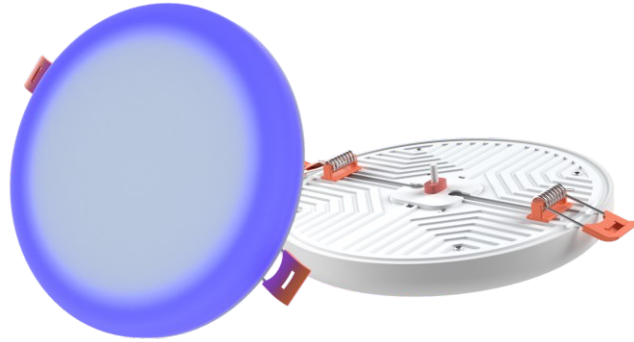

ZHONGSHAN XILE OPTOELECTRONIC TECHNOLOGY CO.,LTD.

Datasheet- Small Panel Light Typhon (COLOR) Series

PARAMETERS:

ModelNo	XLRPR-6+3W	XLRPR-12+4W	XLRPR-18+6W	XLRPR-24+7W
Power	10W	15W	22W	32W
Light Color	R+G/R+B/G+B for basic combination,customizable			
Power Factor	0.5/0.9			
CRI	70			
Beam Angle	120°			
LED	SMD2835*51	SMD2835*88	SMD2835*133	SMD2835*169
Diameter(mm)	Φ100*16	Φ100*16	Φ170*18	Φ220*18
Hole size(mm)	50MM<CUT<70MM	50MM<CUT<95MM	50MM<CUT<140MM	50MM<CUT<190MM

DIMENSIONS

LIGHTING DISTRIBUTIONS

EXPLODE

APPLICATIONS