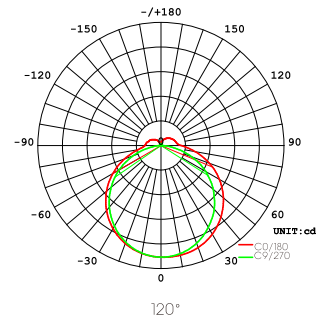

ZHONGSHAN XILE OPTOELECTRONIC TECHNOLOGY CO.,LTD.

Datasheet- Small Panel Light Typhon (COLOR) Series

PARAMETERS:

ModelNo	XLRPR-6+3W	XLRPR-12+4W	XLRPR-18+6W	XLRPR-24+7W
Power	10W	15W	22W	32W
Light Color	R+G/R+B/G+B for basic combination,customizable			
Power Factor	0.5/0.9			
CRI	70			
Beam Angle	120°			
LED	SMD2835*51	SMD2835*88	SMD2835*133	SMD2835*169
Diameter(mm)	Φ100*16	Φ100*16	Φ170*18	Φ220*18
Hole size(mm)	50MM<CUT<70MM	50MM<CUT<95MM	50MM<CUT<140MM	50MM<CUT<190MM

DIMENSIONS

LIGHTING DISTRIBUTIONS

EXPLODE

APPLICATIONS